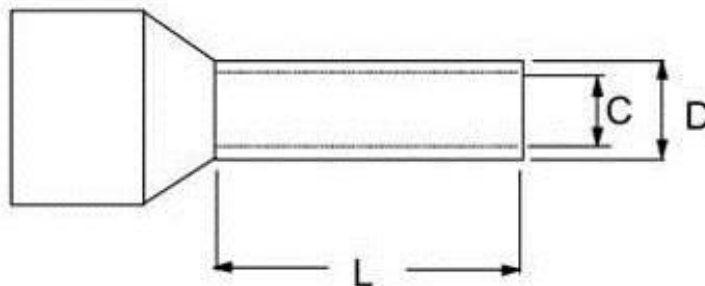

Datasheet

RS Pro French Colour Coded Bootlace Ferrules

Dimensions (mm)

Stock Number	Wire Size mm ²	L	C	D	French Colour
157-1216	0.25	8	0.8	1.1	VIOLET
157-1238	0.34	8	0.8	1.1	PINK
458-689	0.5	8	1	1.3	WHITE
458-695	0.75	8	1.2	1.5	BLUE
250-3422	0.75	12	1.2	1.5	BLUE
458-702	1	8	1.4	1.7	RED
250-3438	1	12	1.4	1.7	RED
458-718	1.5	8	1.7	2	BLACK
250-3444	1.5	18	1.7	2	BLACK
458-724	2.5	8	2.3	2.6	GREY
250-3450	2.5	18	2.3	2.6	GREY
458-730	4	12	2.8	3.2	ORANGE
250-3466	4	18	2.8	3.2	ORANGE
458-897	6	12	3.5	3.9	GREEN
250-3472	6	18	3.5	3.9	GREEN
157-1244	10	12	4.5	4.9	BROWN
250-3488	16	12	5.8	6.2	IVORY
250-3494	25	16	7.5	7.9	BLACK
311-7870	35	25	8.3	8.7	RED
311-7886	50	25	10.3	10.9	BLUE