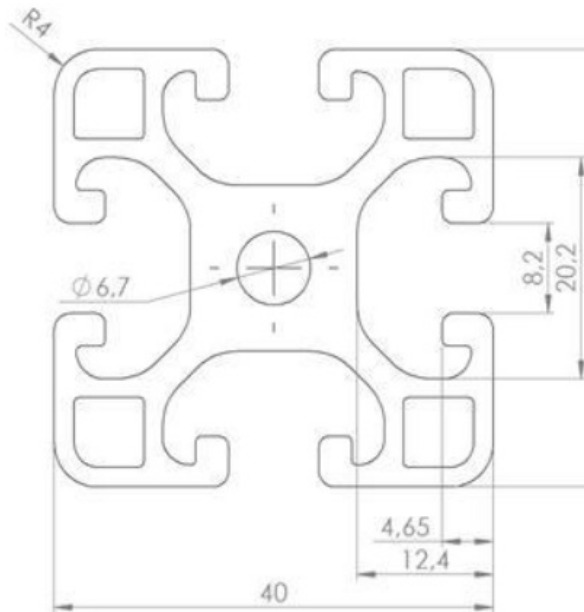

Datenblatt

Profil 8 40x40, leicht

Best.-Nr.: 7613319, 7613313 & 7613322

DEUTSCH

Profil: 40 mm x 40 mm
Nutgröße: 8 mm
Profillänge: 1000mm, 2000mm und 3000mm
Anzahl der Nuten: 4
Material: Eloxiertes Aluminium

Trägheitsmoment	I_x	9,18	cm ⁴
Schnitt-Modul	W_x	4,59	cm ³
Masse	G	1,5	kg/m
Profilnut		8	mm
Verpackungseinheit	PU	16	Stk.

Technische Daten-Strebenprofile

EN AW - 6063 DIN EN 573
Eloxierend E6EV1

RS Artikel-Nr.	40-Zeichen-Beschreibung	Profillänge
7613319	Profil 8 40x40 Licht 1 m	1000 mm
7613313	Profil 8 40x40 Licht 2m	2000 mm
7613322	Profil 8 40x40 Licht 3m	3000mm