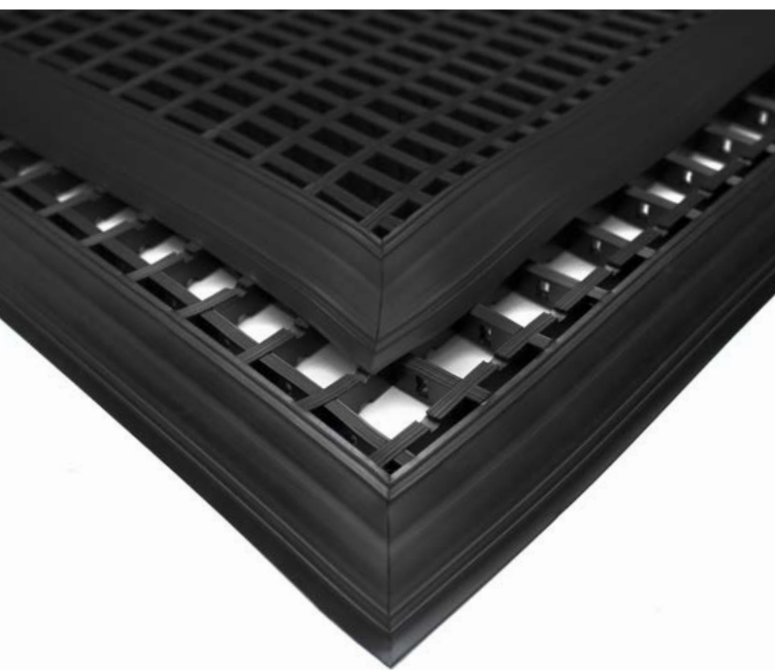

Standard/Heavy Versions

Entramat

COBAmat für Eingangsbereiche

- Handgewobene, robuste Matte aus hochwertigem PVC
- Jede Entramat ist mit Randleisten versehen.
- Zwei Ausführungen stehen zur Verfügung: Standard (Masche 22 mm x 22 mm) Heavy (Masche 22 mm x 10 mm)
- Material: PVC

Technische Daten

Material:	Extrudiertes PVC
Oberseite:	Riffel-Optik
Materialstärke:	12 mm
Product Gewicht:	5,3Kg/m ²
Temperaturbeständigkeit:	von -20°C bis +60°C
Witterungsbeständigkeit:	Perfekt sowohl für Innen- als auch Außenbereiche.
Montage:	Lose verlegbar

Größen	Heavy	Gewicht	Standard	Gewicht
0,6 m x 1,2 m (Heavy)	ED010101	4,40 kg	ES010101	3,30 kg
1 m x 1,5 m (Heavy)	ED010102,	8,85 kg	ES010102	6,70 kg
1,2 m x 1,8 m (Heavy)	ED010103	13,15 kg	ES010103	9,70 kg