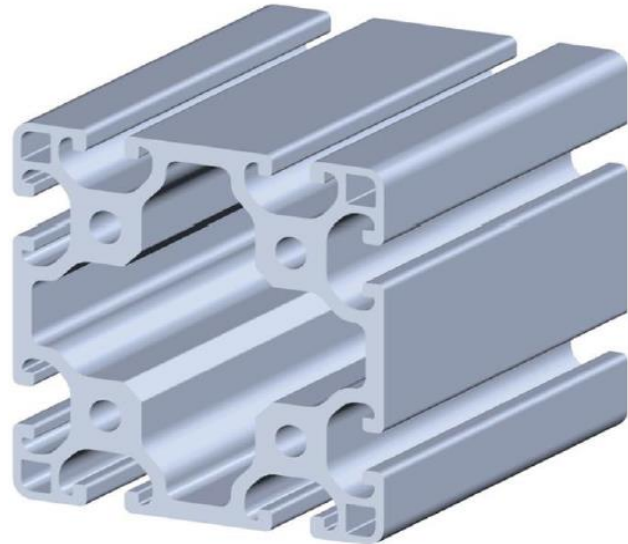

### Grid 8

RS Stock number 850-8509

$I_x$	134,90 cm <sup>4</sup>
$I_y$	134,90 cm <sup>4</sup>
$W_x$	33,72 cm <sup>3</sup>
$W_y$	33,72 cm <sup>3</sup>
G	5,33 kg/m
A	19,75 cm <sup>2</sup>
VPE / PU	1 pcs.
L	3000 mm