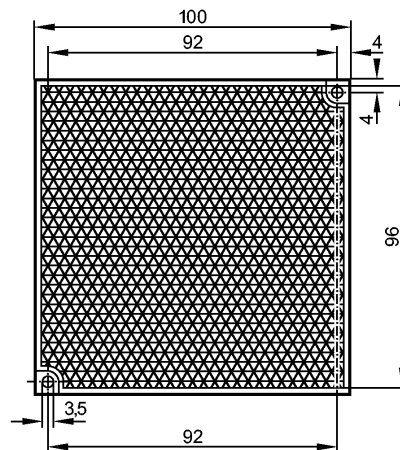

# E20454

REFLECTOR TS-96x96

Zubehör

Made in Germany

## Produktmerkmale

Tripelspiegel

96 x 96 mm

## Mechanische Daten

Ausführung eckig; für Rotlicht- und Infrarotlicht-Reflexlichtschranken

Dicke [mm] 9,5

Gehäusewerkstoffe Kunststoff

Gewicht [kg] 0,067