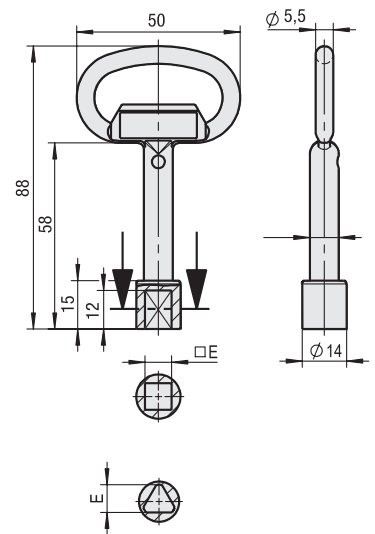

ZD

weiß cB verzinkt

white cB galvanized

Abb. / Fig.: 2

Abb. / Fig.: 3

RS 341-0236  
RS 341-0286  
RS 341-0179

Artikelnummer / Art. No.:	Bezeichnung / Indication	Abb. / Fig.
0.95.0647.0	Multifunktionsschlüssel / Multifunction key	1
0.95.0661.0	Ø 3 mm Doppelbart / Pin	2
0.95.0662.0	Ø 5 mm Doppelbart / Pin	2
0.95.0663.0	□ 7 mm Vierkant / Square	3
0.95.0664.0	□ 8 mm Vierkant / Square	3
0.95.0665.0	△ 6.5 mm Dreikant / Triangle	3
0.95.0666.0	△ 8 mm Dreikant / Triangle	3
0.95.0668.0	△ 7 mm Dreikant / Triangle	3
0.95.0669.0	△ 10 mm Dreikant / Triangle	3
0.95.0670.0	11,5 mm Halbmond / Halfmoon	3
0.95.0671.0	△ 13 mm Dreikant / Triangle	3
0.95.0672.0	8,6 mm Rund / Round	3
0.95.0673.0	DB Gasschlüssel / Gas key	3