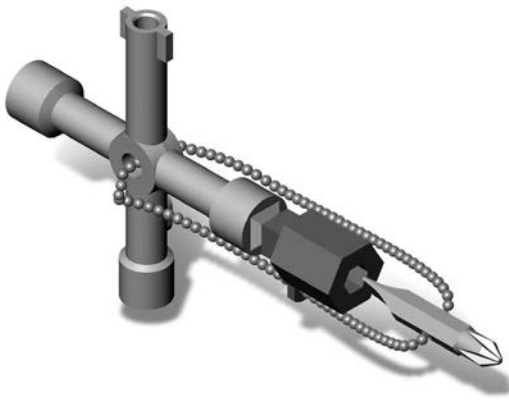

ZD

weiß cB verzinkt

white cB galvanized

Abb. / Fig.: 2

Abb. / Fig.: 3

RS 341-0236  
RS 341-0286  
RS 341-0179

Artikelnummer / Art. No.:	Bezeichnung / Indication	Abb. / Fig.
0.95.0647.0	Multifunktionsschlüssel / Multifunction key	1
0.95.0661.0	Ø 3 mm Doppelbart / Pin	2
0.95.0662.0	Ø 5 mm Doppelbart / Pin	2
0.95.0663.0	□ 7 mm Vierkant / Square	3
0.95.0664.0	□ 8 mm Vierkant / Square	3
0.95.0665.0	△ 6.5 mm Dreikant / Triangle	3
0.95.0666.0	△ 8 mm Dreikant / Triangle	3
0.95.0668.0	△ 7 mm Dreikant / Triangle	3
0.95.0669.0	△ 10 mm Dreikant / Triangle	3
0.95.0670.0	11,5 mm Halbmond / Halfmoon	3
0.95.0671.0	△ 13 mm Dreikant / Triangle	3
0.95.0672.0	8,6 mm Rund / Round	3
0.95.0673.0	DB Gasschlüssel / Gas key	3