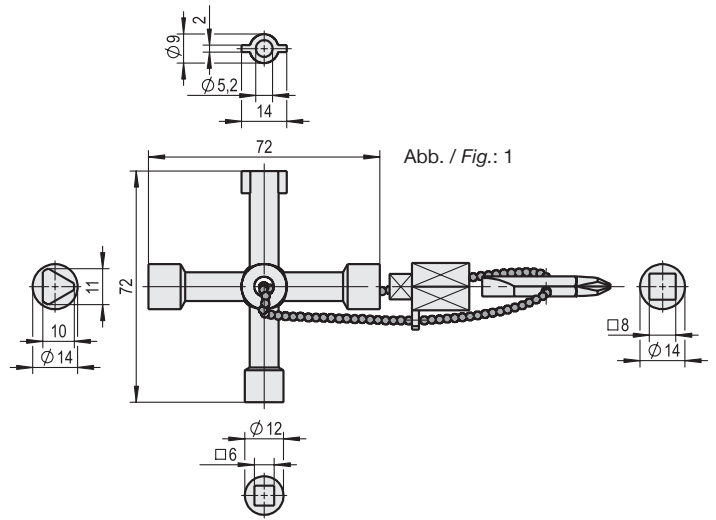

ZD

weiß cB verzinkt

white cB galvanized

Abb. / Fig.: 2

Abb. / Fig.: 3

RS 341-0236  
RS 341-0286  
RS 341-0179

Artikelnummer / Art. No.:	Bezeichnung / Indication	Abb. / Fig.
0.95.0647.0	Multifunktionsschlüssel / Multifunction key	1
0.95.0661.0	Ø 3 mm Doppelbart / Pin	2
0.95.0662.0	Ø 5 mm Doppelbart / Pin	2
0.95.0663.0	□ 7 mm Vierkant / Square	3
0.95.0664.0	□ 8 mm Vierkant / Square	3
0.95.0665.0	△ 6.5 mm Dreikant / Triangle	3
0.95.0666.0	△ 8 mm Dreikant / Triangle	3
0.95.0668.0	△ 7 mm Dreikant / Triangle	3
0.95.0669.0	△ 10 mm Dreikant / Triangle	3
0.95.0670.0	11,5 mm Halbmond / Halfmoon	3
0.95.0671.0	△ 13 mm Dreikant / Triangle	3
0.95.0672.0	8,6 mm Rund / Round	3
0.95.0673.0	DB Gasschlüssel / Gas key	3