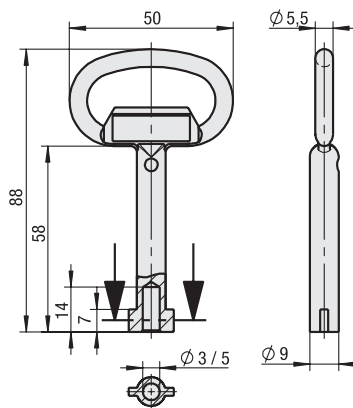

ZD

weiß cB verzinkt

white cB galvanized

Abb. / Fig.: 2

Abb. / Fig.: 3

RS 341-0236  
RS 341-0286  
RS 341-0179

Artikelnummer / Art. No.:	Bezeichnung / Indication	Abb. / Fig.
0.95.0647.0	Multifunktionsschlüssel / Multifunction key	1
0.95.0661.0	Ø 3 mm Doppelbart / Pin	2
0.95.0662.0	Ø 5 mm Doppelbart / Pin	2
0.95.0663.0	□ 7 mm Vierkant / Square	3
0.95.0664.0	□ 8 mm Vierkant / Square	3
0.95.0665.0	△ 6.5 mm Dreikant / Triangle	3
0.95.0666.0	△ 8 mm Dreikant / Triangle	3
0.95.0668.0	△ 7 mm Dreikant / Triangle	3
0.95.0669.0	△ 10 mm Dreikant / Triangle	3
0.95.0670.0	11,5 mm Halbmond / Halfmoon	3
0.95.0671.0	△ 13 mm Dreikant / Triangle	3
0.95.0672.0	8,6 mm Rund / Round	3
0.95.0673.0	DB Gasschlüssel / Gas key	3