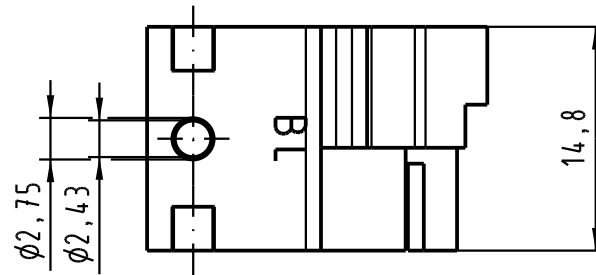

1 2 3 4 5 6

A

B

C

D

 All Dimensions in mm Original Size DIN A 4		Techn. Character.			Nicht tolerierte Maß/Free size tolerances	
			Dat.	Name	Maßstab/Scale 2:1	Rastelement BL 15mm für Messerleisten <i>fixing bracket BL 15mm</i> <i>for male connectors</i>
		Detail.	08.04.05	Hage.		
		Insp.	08.04.05	Sch.		
		Stand.				
32663		HARTING Electronics GmbH & Co. KG				TB 09 06 000 9909
Mod.	Dat.	Name	D-32339 ESPELKAMP			
					Sub.	