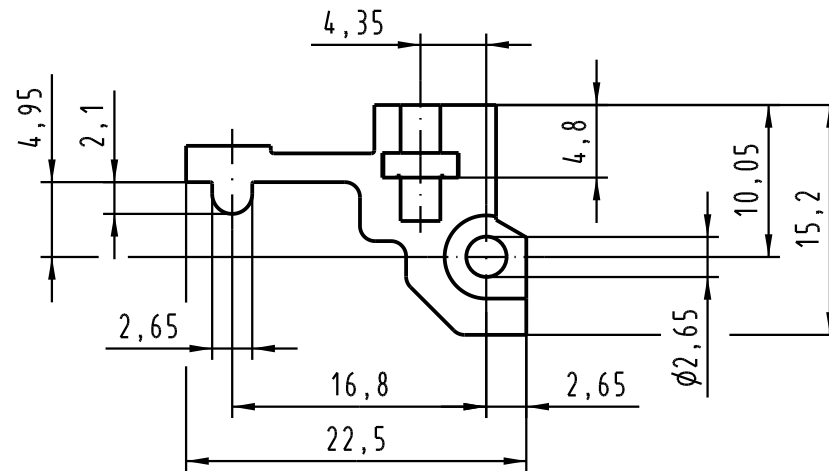

1 2 3 4 5 6

A

B

C

D

 All Dimensions in mm Original Size DIN A 4		Techn. Character.			Nicht tolerierte Maß/Free size tolerances	
			Dat.	Name	Maßstab/Scale 2:1	Rastelement BL 15mm für Messerleisten <i>fixing bracket BL 15mm</i> <i>for male connectors</i>
		Detail.	08.04.05	Hage.		
		Insp.	08.04.05	Sch.		
		Stand.				
32663		HARTING Electronics GmbH & Co. KG				TB 09 06 000 9909
Mod.	Dat.	Name	D-32339 ESPELKAMP			
					Sub.	