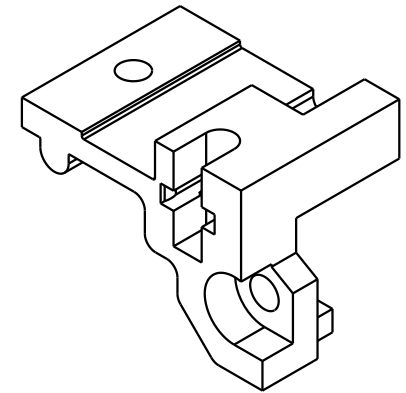

1 2 3 4 5 6

A

B

C

D

 All Dimensions in mm Original Size DIN A 4		Techn. Character.			Nicht tolerierte Maß/Free size tolerances	
			Dat.	Name	Maßstab/Scale 2:1	Rastelement BL 15mm für Messerleisten <i>fixing bracket BL 15mm</i> <i>for male connectors</i>
		Detail.	08.04.05	Hage.		
		Insp.	08.04.05	Sch.		
		Stand.				
32663		HARTING Electronics GmbH & Co. KG				TB 09 06 000 9909
Mod.	Dat.	Name	D-32339 ESPELKAMP			
					Sub.	