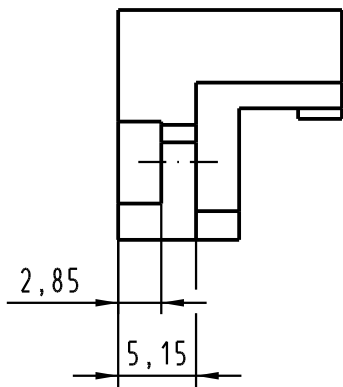

1 2 3 4 5 6

A

B

C

D

 All Dimensions in mm Original Size DIN A 4		Techn. Character.			Nicht tolerierte Maß/Free size tolerances	
			Dat.	Name	Maßstab/Scale 2:1	Rastelement BL 15mm für Messerleisten <i>fixing bracket BL 15mm</i> <i>for male connectors</i>
		Detail.	08.04.05	Hage.		
		Insp.	08.04.05	Sch.		
		Stand.				
32663		HARTING Electronics GmbH & Co. KG				TB 09 06 000 9909
Mod.	Dat.	Name	D-32339 ESPELKAMP			
					Sub.	