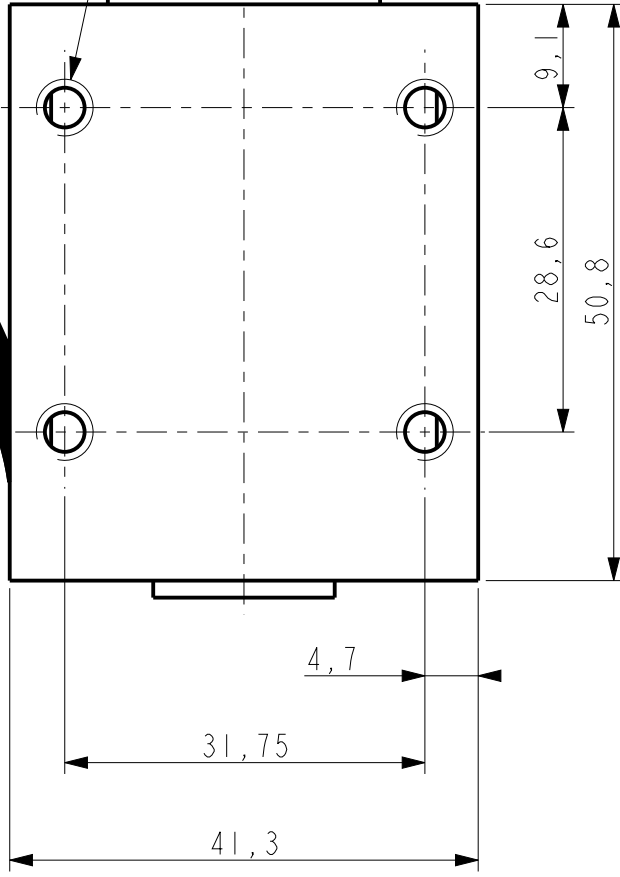

D

C

B

A

Embout en nylon
en option

Câble
long.: 200 mm

(4x) M5

M12

Ø 9,5

Ø 5

4

4

3

2

Ind	DATES	MODIFICATIONS	PAR	Ind	DATES	MODIFICATIONS	PAR

8 RUE GALVANI-BP 35-91301 MASSY Cedex.TEL 01.69.32.74.00

Désignation: **ELECTRO-AIMANT DE COMMANDE**

DESSINE PAR: JOPHE Le: 26.08.11
VERIFIE PAR: Le: FEUILLE N° 1/1

N° PROTO
FORMAT A4 PC

8.M.15.02.62

D

C

B

A