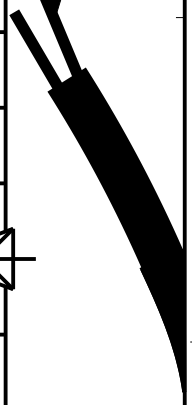

D

C

B

A

Embout en nylon
en option

Câble
long.: 200 mm

(4x) M5

M12

Ø 9,5

Ø 5

4

4

3

2

Ind	DATES	MODIFICATIONS	PAR	Ind	DATES	MODIFICATIONS	PAR

8 RUE GALVANI-BP 35-91301 MASSY Cedex.TEL 01.69.32.74.00

Désignation: **ELECTRO-AIMANT DE COMMANDE**

DESSINE PAR: JOPHE Le: 26.08.11
VERIFIE PAR: Le: FEUILLE N° 1/1

N° PROTO
FORMAT A4 PC

8.M.15.02.62

D

C

B

A