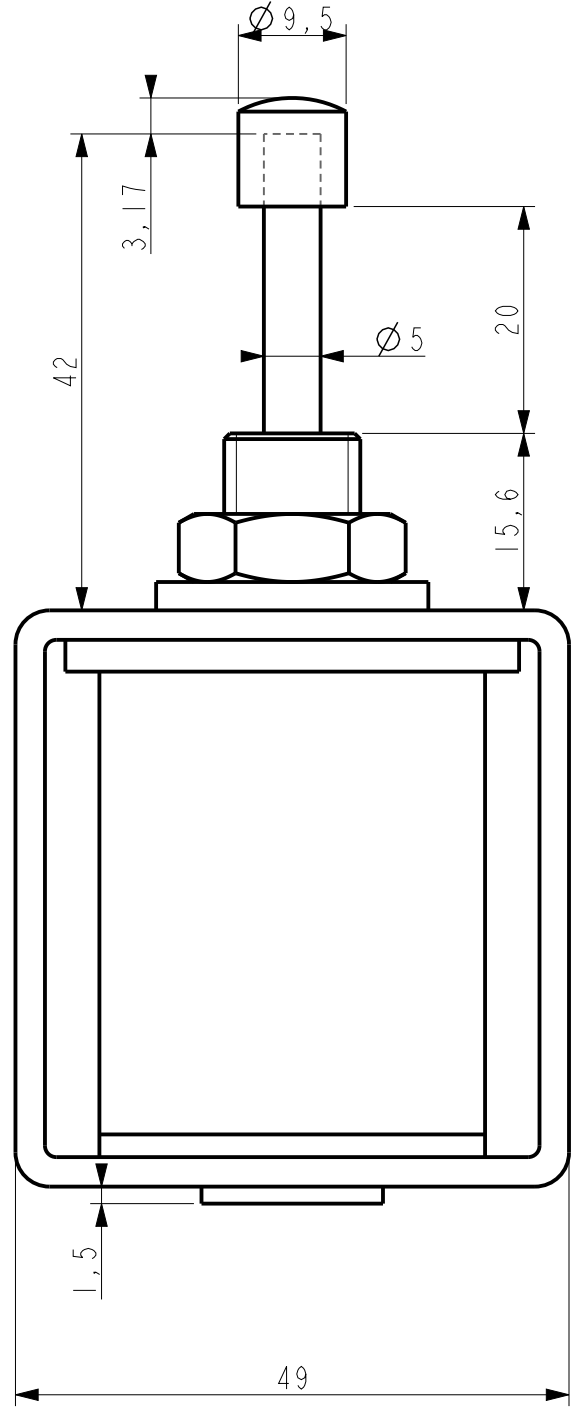

D

C

B

A

Embout en nylon
en option

Câble
long.: 200 mm

(4x) M5

M12

Ø 9,5

Ø 5

4

4

3

2

Ind	DATES	MODIFICATIONS	PAR	Ind	DATES	MODIFICATIONS	PAR

8 RUE GALVANI-BP 35-91301 MASSY Cedex.TEL 01.69.32.74.00

Désignation: **ELECTRO-AIMANT DE COMMANDE**

DESSINE PAR: JOPHE Le: 26.08.11
VERIFIE PAR: Le: FEUILLE N° 1/1

N° PROTO
FORMAT A4 PC

8.M.15.02.62

D

C

B

A