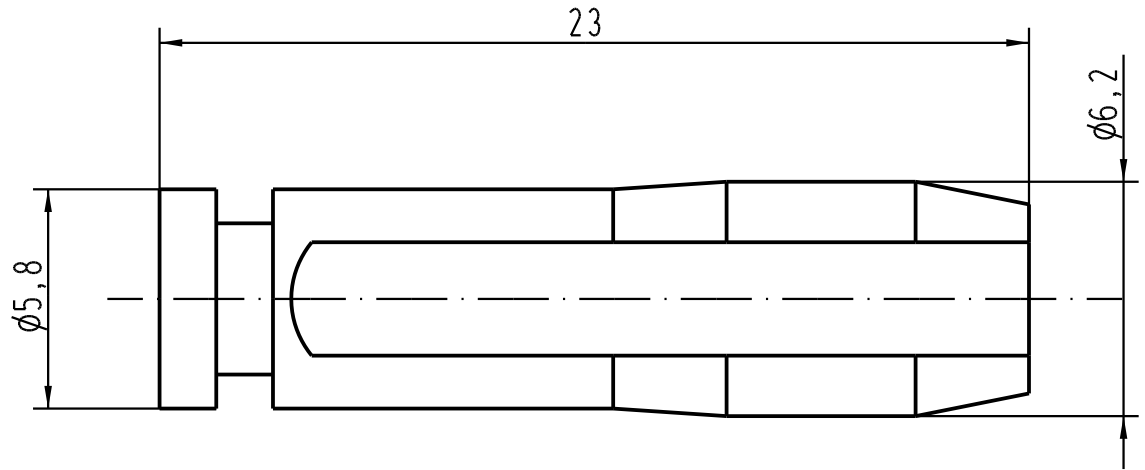

1 2 3 4 5 6

A

B

C

D

 All Dimensions in mm Original Size DIN A 4		Techn. Character.			Nicht tolerierte Masse/ Free size tolerances	
			Dat.	Name	Massstab/ Scale  <b>5:1</b>	Sperrbolzen Han Modular Compact/ code pin Han Modular Compact
			Detail.	28.09.05 ML		
			Insp.	HERB		
			Stand.			
411823			HARTING Electric GmbH & Co. KG			TB 09 14 000 9920
Mod.	Dat.	Name	D-32339 Espelkamp			
						Blatt/ page Sub.