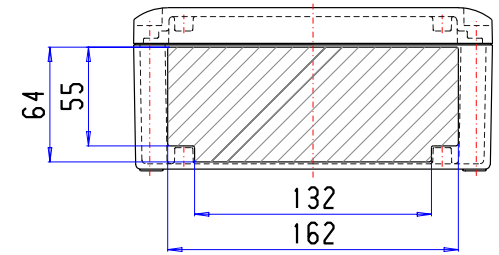

AC 170

Folie/Keypad
161,4 +0 -0,2 x 159,4 +0 -0,2