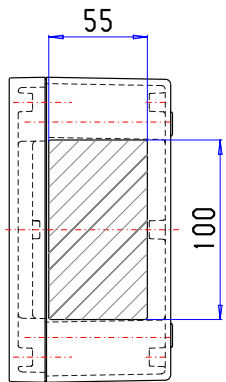

AC 170

Folie/Keypad
161,4 +0 -0,2 x 159,4 +0 -0,2