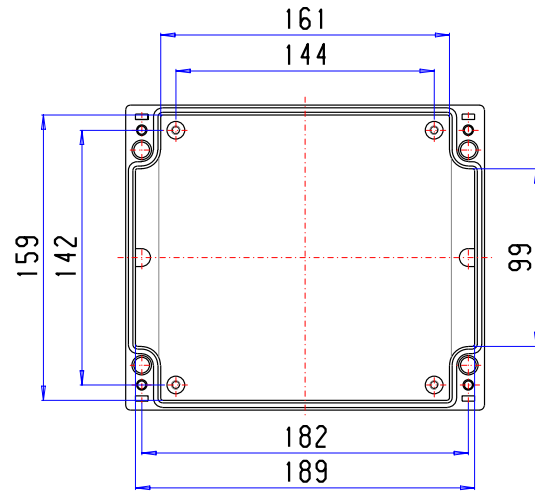

AC 170

Folie/Keypad
161,4 +0 -0,2 x 159,4 +0 -0,2