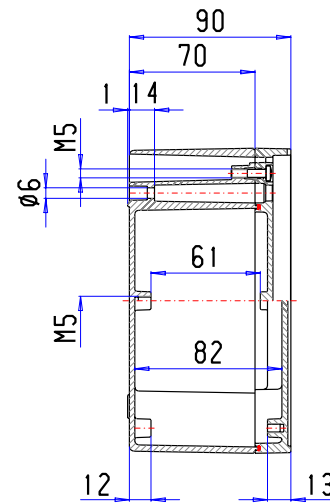

AC 170

Folie/Keypad
161,4 +0 -0,2 x 159,4 +0 -0,2