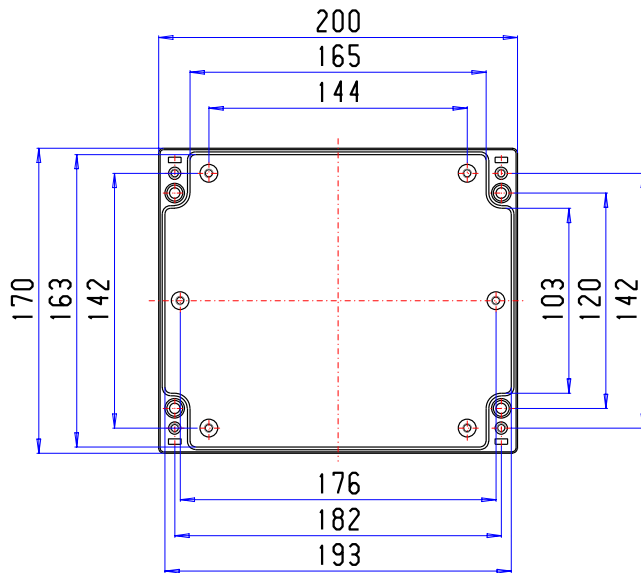

AC 170

Folie/Keypad
161,4 +0 -0,2 x 159,4 +0 -0,2