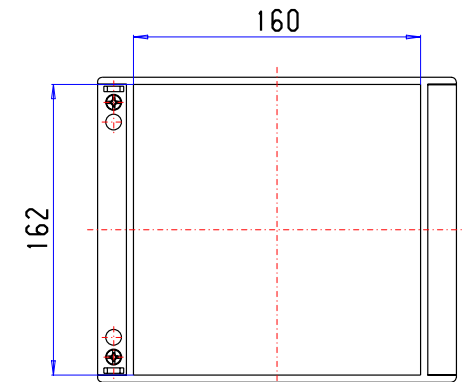

AC 170

Folie/Keypad
161,4 +0 -0,2 x 159,4 +0 -0,2