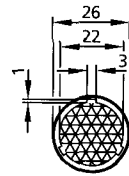

RS 158-5114 = E 20005
 RS 191-9832 = E 20004
 RS 191-9848 = E 20453

RS 1919854 = E 20454
 RS 191-9876 = E 20003
 RS 191-860 = E 20452

Tripelspiegel rund

M 1:2,5

M 1:2,5

M 1:2,5

M 1:2,5

Bestell-Nr.

E 20401

E 20447

Verwendung / Maße [mm]

Reflexlichtschranke / 1000x51

Reflexlichtschranke mit Polfilter / 1000x51