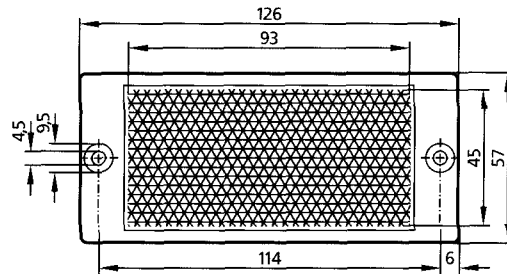

RS 158-5114 = E 20005
 RS 191-9832 = E 20004
 RS 191-9848 = E 20453

RS 1919854 = E 20454
 RS 191-9876 = E 20003
 RS 191-860 = E 20452

Tripelspiegel rund

M 1:2,5

M 1:2,5

M 1:2,5

M 1:2,5

Bestell-Nr.

E 20005

E 20004

E 20003

E 20504

Tripelspiegel eckig

M 1:2,5

Bestell-Nr.

E 20453

E 20401

E 20447

Verwendung / Maße [mm]

Reflexlichtschranke / 1000x51

Reflexlichtschranke mit Polfilter / 1000x51