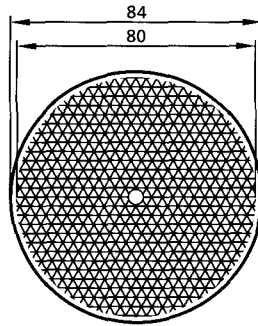

RS 158-5114 = E 20005
 RS 191-9832 = E 20004
 RS 191-9848 = E 20453

RS 1919854 = E 20454
 RS 191-9876 = E 20003
 RS 191-860 = E 20452

Tripelspiegel rund

M 1:2,5

M 1:2,5

M 1:2,5

M 1:2,5

Bestell-Nr.

E 20005

E 20004

E 20003

E 20504

Tripelspiegel eckig

M 1:2,5

Bestell-Nr.

E 20453

E 20401

E 20447

Verwendung / Maße [mm]

Reflexlichtschranke / 1000x51

Reflexlichtschranke mit Polfilter / 1000x51