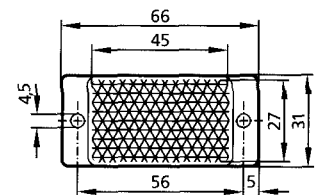

M 1:2,5

Bestell-Nr.

E 20454

E 20452

Reflexlichtfolie

Bestell-Nr.

E 20401

E 20447

Verwendung / Maße [mm]

Reflexlichtschranke / 1000x51

Reflexlichtschranke mit Polfilter / 1000x51