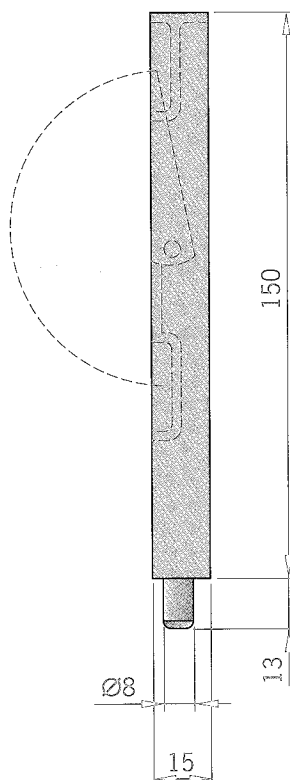

Hävarmskantregel / Lever bolt.
Assa-kompatibel. Hävarmskantregel för
pardörrar i kraftigt utförande.
Heavy duty lever bolt for double doors.

TYP "96"

Art no	903292 (A=60mm)	903297 (A=60mm)
Art no	903295 (A=41mm)	Rfr 2343 / S.S. 316
Material	Stål / Steel	Mattporstad / Electro polished
Ytbehandling / Treatment	Förzinkad / Z/P	
Vikt / Weight	340g/st / 340g/pcs	

Hävarmskantregel / Leverarmsbolt.
ASSA-kompatibel. Hävarmskantregel för
pardörrar/fönster. Fräsdiameter 20mm.
Slutbleck i naturfärgad plast.
Leverarmsbolt for double doors/windows.
Millidiameter 20mm. Strikeplate in natural
coloured plastic material.

TYP "97"

Art no	903344	903341	903347
Material	Zamac		
Ytbehandling / Treatment	Förzinkad / Z/P	Förkromat / Chrome plated	Förmässingad / Brass plated
Vikt / Weight	141g/st / 141g/pcs		

KARBUSSNING
INGÅR /
FRAMEBUSHING
INCLUDE
Art no 903345