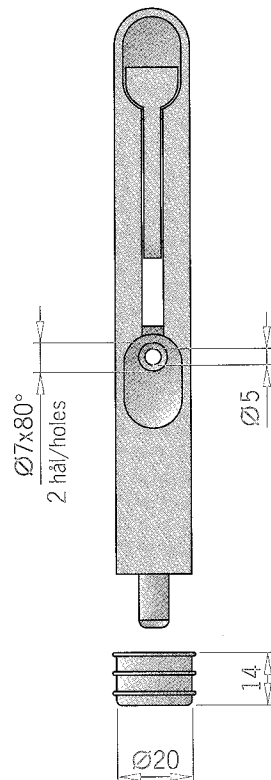

Hävarmskantregel / Lever bolt.
Assa-kompatibel. Hävarmskantregel för
pardörrar i kraftigt utförande.
Heavy duty lever bolt for double doors.

TYP "96"

Art no	903292 (A=60mm)	903297 (A=60mm)
Art no	903295 (A=41mm)	Rfr 2343 / S.S. 316
Material	Stål / Steel	Mattporstad / Electro polished
Ytbehandling / Treatment	Förzinkad / Z/P	
Vikt / Weight	340g/st / 340g/pcs	

Hävarmskantregel / Leverarmsbolt.
ASSA-kompatibel. Hävarmskantregel för
pardörrar/fönster. Fräsdiameter 20mm.
Slutbleck i naturfärgad plast.
Leverarmsbolt for double doors/windows.
Millidiameter 20mm. Strikeplate in natural
coloured plastic material.

TYP "97"

Art no	903344	903341	903347
Material	Zamac		
Ytbehandling / Treatment	Förzinkad / Z/P	Förkromat / Chrome plated	Förmässingad / Brass plated
Vikt / Weight	141g/st / 141g/pcs		

KARBUSSNING
INGÅR /
FRAMEBUSHING
INCLUDE
Art no 903345