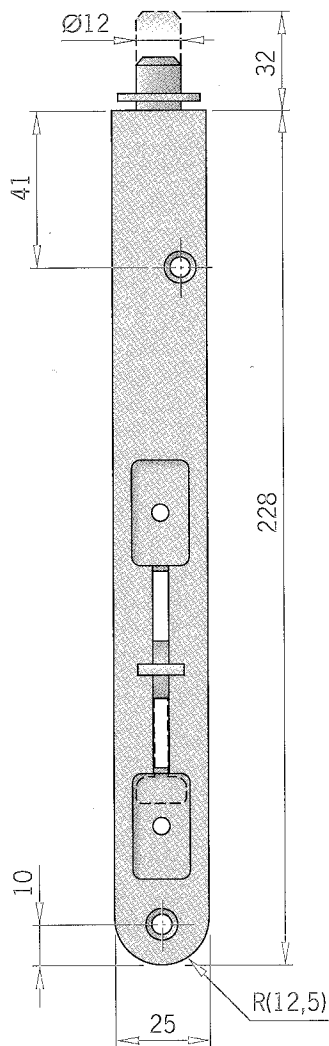

Hävarmskantregel / Lever bolt.
Assa-kompatibel. Hävarmskantregel för
pardörrar i kraftigt utförande.
Heavy duty lever bolt for double doors.

TYP "96"

Art no	903292 (A=60mm)	903297 (A=60mm)
Art no	903295 (A=41mm)	Rfr 2343 / S.S. 316
Material	Stål / Steel	Mattporstad / Electro polished
Ytbehandling / Treatment	Förzinkad / Z/P	
Vikt / Weight	340g/st / 340g/pcs	

Hävarmskantregel / Leverarmsbolt.
ASSA-kompatibel. Hävarmskantregel för
pardörrar/fönster. Fräsdiameter 20mm.
Slutbleck i naturfärgad plast.
Leverarmsbolt for double doors/windows.
Millidiameter 20mm. Strikeplate in natural
coloured plastic material.

TYP "97"

Art no	903344	903341	903347
Material	Zamac		
Ytbehandling / Treatment	Förzinkad / Z/P	Förkromat / Chrome plated	Förmässingad / Brass plated
Vikt / Weight	141g/st / 141g/pcs		

KARBUSSNING
INGÅR /
FRAMEBUSHING
INCLUDE
Art no 903345