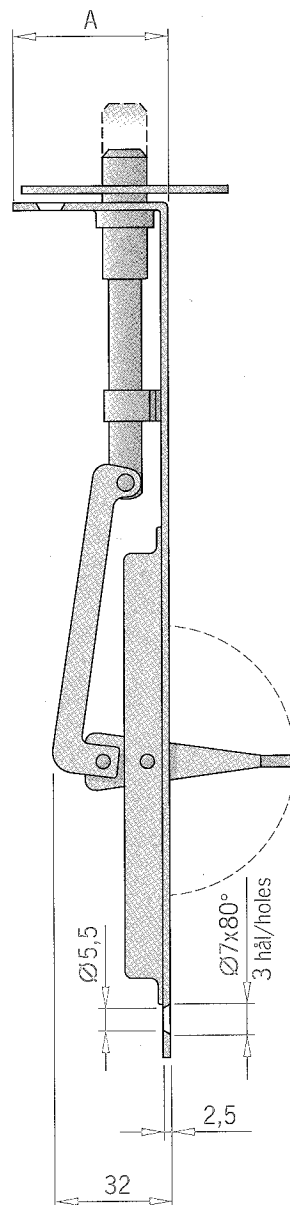

Hävarmskantregel / Lever bolt.
Assa-kompatibel. Hävarmskantregel för
pardörrar i kraftigt utförande.
Heavy duty lever bolt for double doors.

TYP "96"

Art no	903292 (A=60mm)	903297 (A=60mm)
Art no	903295 (A=41mm)	Rfr 2343 / S.S. 316
Material	Stål / Steel	Mattporstad / Electro polished
Ytbehandling / Treatment	Förzinkad / Z/P	
Vikt / Weight	340g/st / 340g/pcs	

Hävarmskantregel / Leverarmsbolt.
ASSA-kompatibel. Hävarmskantregel för
pardörrar/fönster. Fräsdiameter 20mm.
Slutbleck i naturfärgad plast.
Leverarmsbolt for double doors/windows.
Millidiameter 20mm. Strikeplate in natural
coloured plastic material.

TYP "97"

Art no	903344	903341	903347
Material	Zamac		
Ytbehandling / Treatment	Förzinkad / Z/P	Förkromat / Chrome plated	Förmässingad / Brass plated
Vikt / Weight	141g/st / 141g/pcs		

KARBUSSNING
INGÅR /
FRAMEBUSHING
INCLUDE
Art no 903345